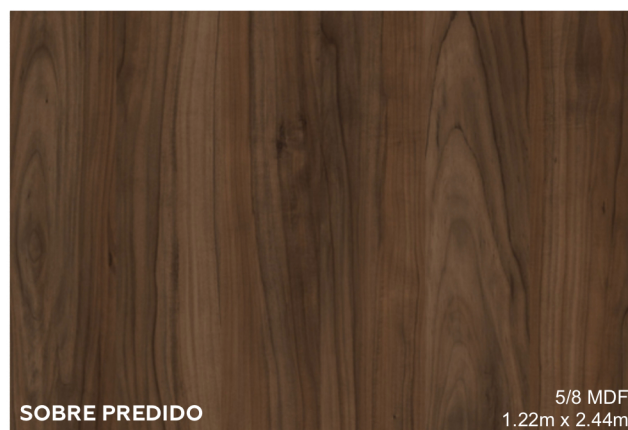

ROBLE MERIDA

SOBRE PREDIDO

5/8 MDF
1.22m x 2.44m

LATTE

CATALOGO DE COLORES Y TEXTURAS

— MELAMINA —

MONARCA

RIOJA