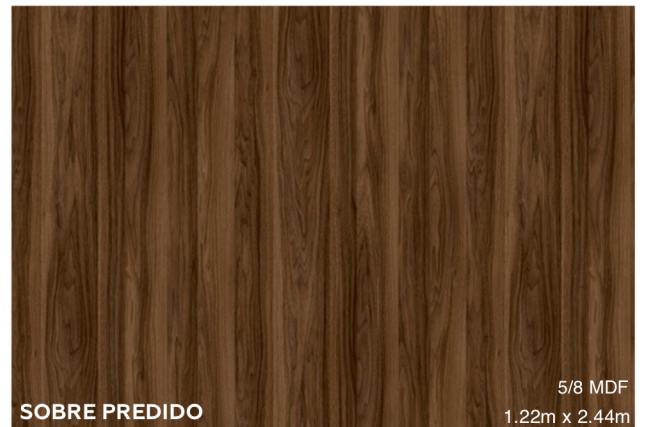

CATALOGO DE COLORES Y TEXTURAS

— MELAMINA —

SOBRE PREDIDO

5/8 MDF
1.22m x 2.44m

TURMALINA

SOBRE PREDIDO

5/8 MDF
1.22m x 2.44m

DURANGO