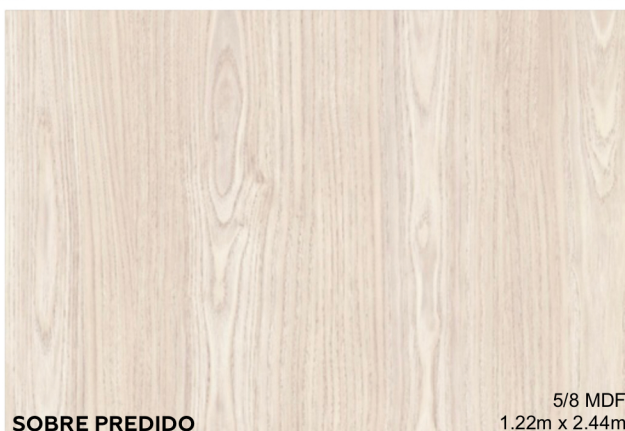

CATALOGO DE COLORES Y TEXTURAS

— MELAMINA —

SOBRE PREDIDO

5/8 MDF
1.22m x 2.44m

TURMALINA

SOBRE PREDIDO

5/8 MDF
1.22m x 2.44m

DURANGO

ROBLE MERIDA

SOBRE PREDIDO

5/8 MDF
1.22m x 2.44m

LATTE

CATALOGO DE COLORES Y TEXTURAS

— MELAMINA —

MONARCA

RIOJA